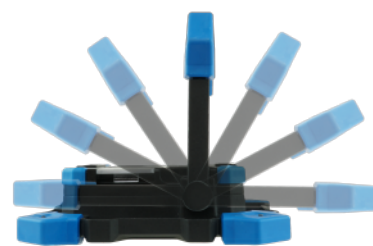

LAMPA WARSZTATOWA KOMPAKTOWA

Workshop lamp

L1024

FUNKCJE SWIECENIA:

1x = 20% | 160 lumenów
7 godzin pracy

2x = 50% | 400 lumenów
4 godzin pracy

3x = 100% | 800 lumenów
2 godzin pracy

COB
LED

10W
= 60W

800
LUMENOW

Funkcja powerbanku, wbudowane gniazdo USB i micro USB / Powerbank function, Built-in USB and micro USB socket

Solidna aluminiowa obudowa z praktycznym uchwytem / Solid aluminum housing with practical handle