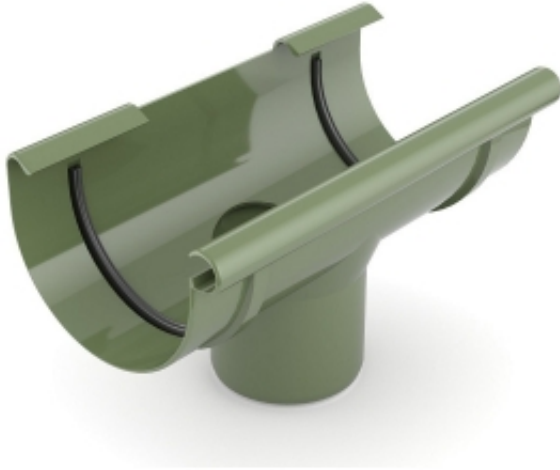

---

Dane aktualne na dzień: 09-11-2025 23:57

Link do produktu: <https://www.azagro.pl/lej-spustowy-12590-zielony-p-15635.html>

## LEJ SPUSTOWY 125/90 ZIELONY

Cena	<b>29,32 zł</b>
Numer katalogowy	<b>C 62-045</b>
Kod producenta	<b>62-045</b>
Kod EAN	<b>5900805023349</b>