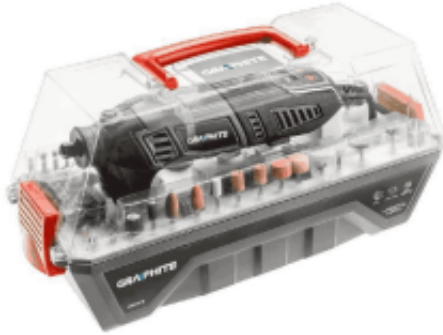

Link do produktu: <https://www.azagro.pl/miniszlifierka-170w-obroty-8000-35000-min1-p-26942.html>

MINISZLIFIERKA 170W, OBROTY 8000-35000 MIN1

Cena	304,27 zł
Czas wysyłki	48 godzin
Numer katalogowy	T 59G019
Kod producenta	59G019
Kod EAN	5902062005106

Opis produktu

SHORTDESC

Dane techniczne:

Moc: 170W
Obroty: 8000-35000 min-1
Średnica uchwyty trzpienia narzędzia roboczego: 1.6 mm/2.4 mm/3.2 mm
Średnica wrzeciona: M8
Maksymalna średnica nasadek roboczych: 35 mm

LONGDESC

Miniszlifierka GRAPHITE o mocy 170W(nr. Ref. 59G019) to funkcjonalna i poręczna miniszlifierka o szerokim zastosowaniu. Umożliwia cięcie, szlifowanie, polerowanie a także wiercenie w różnych materiałach. Posiada lekką i ergonomiczną budowę oraz wydajny silnik o mocy 170W umożliwiający wykonywanie szerokiego zakresu prac warsztatowych.

Miniszlifierka wyposażona jest w płynną regulację obrotów w zakresie od 8000 do 35000 obr./min.

Dostarczana w estetycznej walizce z tworzywa sztucznego oraz poliwęglany.

Miniszlifierka posiada bardzo bogaty zestaw akcesoriów, takich jak kamienie szlifierskie, frezy diamentowe, wiertła, osetka, filce polerskie, głowica i taśmy do szlifowania oraz tarcze tnące łącznie jest to 190 elementów