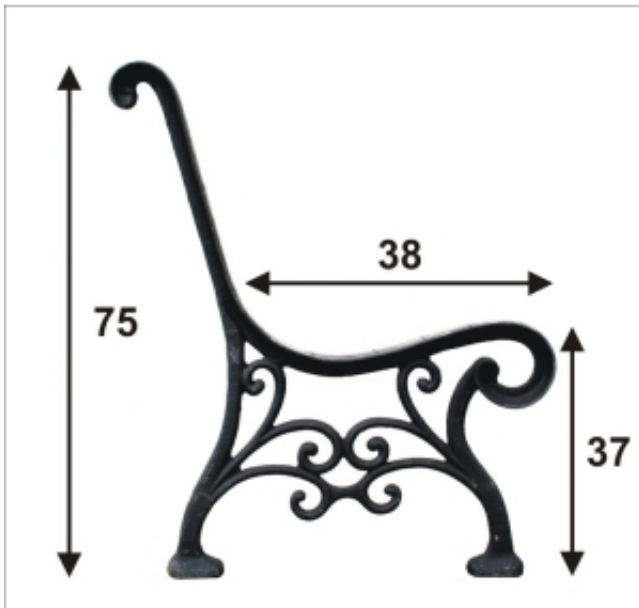

Dane aktualne na dzień: 15-12-2025 03:11

Link do produktu: <https://www.azagro.pl/noga-do-lawki-parkowa-nr11-p-34030.html>

NOGA DO ŁAWKI 'PARKOWA' NR11

Cena	231,26 zł
Numer katalogowy	NOGA PAR
Kod producenta	"PARKOWA" NR.11
Kod EAN	1000000006018

Opis produktu

Noga żeliwna do ławki z Parkowa .

Do samodzielnego wykonania ławki potrzebne są co najmniej 2 nogi do ławki oraz 11 desek.