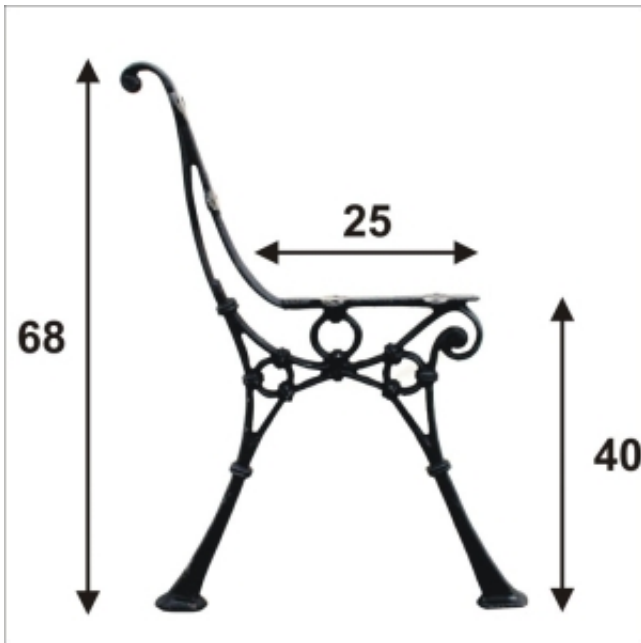

Dane aktualne na dzień: 15-12-2025 03:11

Link do produktu: <https://www.azagro.pl/noga-do-lawki-srednia-4deski-p-21447.html>

NOGA DO ŁAWKI ŚREDNIA (4DESKI)

Cena	186,25 zł
Numer katalogowy	NOGA SRE3
Kod producenta	WZÓR 2, 37
Kod EAN	1000001381411

Opis produktu