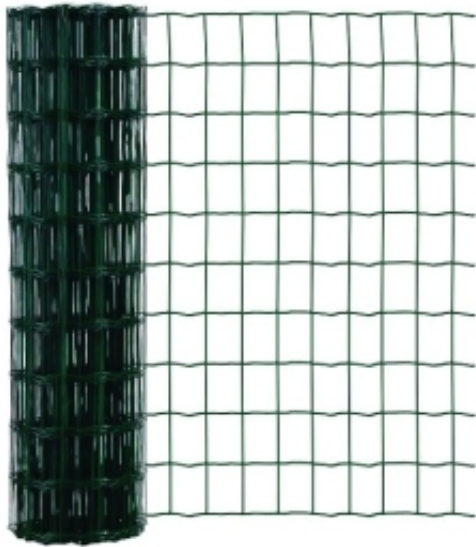

Link do produktu: <https://www.azagro.pl/siatka-zgrzewana-powlekana-pcv-typ-astroplax-100cm-25mb-p-28341.html>

SIATKA ZGRZEWANA POWLEKANA PCV TYP 'ASTROPLAX' 100CM 25MB

Cena	7,69 zł
Numer katalogowy	S-B 1529013
Kod producenta	CN-CAAS 100X25
Kod EAN	8015825047521

Opis produktu

Siatka metalowa , zgrzewana prosta , z drutu ocynkowanego w powleczeniu PCV zielonym RAL 6005.

Parametry :

- wysokość 1,0 m ,
- długość rolki - 25 mb ,
- oczko 75x100 mm ,
- średnica drutu ocynkowanego 1,7 mm ,
- drutu powlezonego PCV 2,1 mm .

Dzięki falistym drutom poziomym oczek, siatka posiada dużą wytrzymałość i elastyczność .
Siatka stosowana do ogrodów , wydzielenia rabat kwiatowych i pod pnącza .