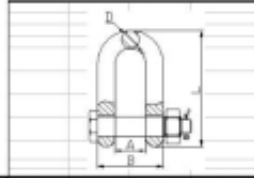

Link do produktu: <https://www.azagro.pl/szekla-lancuchowa-gm049-g8-13mm-obciazenie-53t-p-20523.html>

SZEKLA ŁAŃCUCHOWA GM049-G8 13MM OBCIĄŻENIE 5.3T

ROZMIAR/SIZE	A	B	D	L	Masa/zt Weight/kg	Obciąż. zawiesin. Working load [T]	Siła próby Proof force [kN]	Siła rozrywająca Breaking force [kN]
	[mm]	[mm]	[mm]	[mm]				
7/8 mm	15	32	8.5	56	0.118	2	48	78.5
10 mm	21	43	10.5	71	0.227	3.15	77.2	124
13 mm	26	53	13	80	0.437	5.3	130	208
16 mm	28	61	16.5	111	0.760	8	196	314

Cena **18,45 zł**Czas wysyłki **48 godzin**Numer katalogowy **SZEK 13 G8**Kod producenta **GM049-G8 13*40**Kod EAN **1000001561264**

Opis produktu