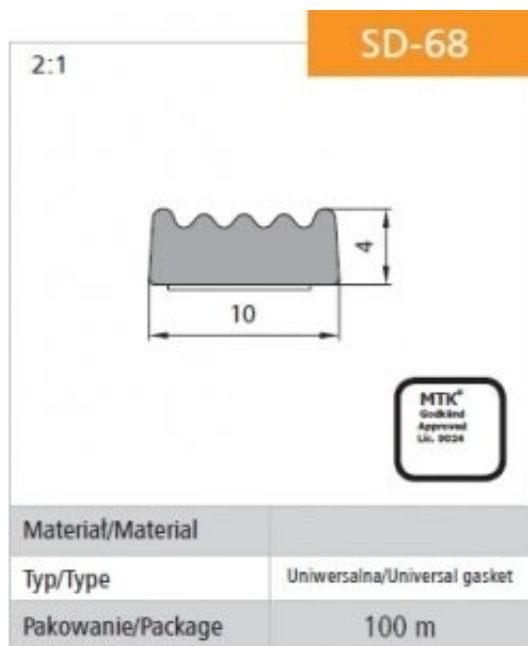

Link do produktu: <https://www.azagro.pl/uszczelka-samoprzylepna-czarna-d-684-0-104mm-mb-p-22175.html>

## USZCZELKA SAMOPRZYLEPNA CZARNA D-68/4-0 10\*4MM MB

Cena	<b>2,63 zł</b>
Numer katalogowy	<b>USZ SD-68</b>
Kod producenta	<b>SD-68/4</b>
Kod EAN	<b>5901729315091</b>