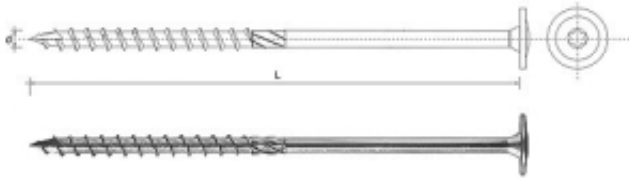

Link do produktu: <https://www.azagro.pl/wkret-do-drewna-z-kołnierzem-na-torx-ocynkowany-680mm-t30-p-2222.html>

## WKRĘT DO DREWNA Z KOŁNIERZEM NA TORX OCYNKOWANY 6\*80MM T30

Cena	<b>0,35 zł</b>
Numer katalogowy	<b>SPKK 6*80</b>
Kod producenta	<b>ESETTG001006000803</b>
Kod EAN	<b>5902134240770</b>

### Opis produktu

Wkręt PFS+ z kołnierzem , T-Drive .

Stal niskowęglowa , hartowana , wkręt ocynkowany na kolor biały .

Do mocowania elementów drewnianych , konstrukcji więźby dachowej , płyt wiórowych , płyt typu OSB , elementów z PCV .

Wgłębienie typu Torx , ułatwia wkręcanie w trudne podłoża dzięki specjalnej konstrukcji - frezowany grot .