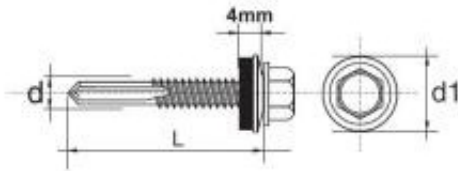

Link do produktu: <https://www.azagro.pl/wkret-samowiertny-impax-z-epdm-12mm-ral9011-5535mm-p-15775.html>

WKREŃ SAMOWIERTNY IMPAX Z EPDM #12MM RAL9011 5.5*35MM

Cena	64,11 zł
Numer katalogowy	635239011*35
Kod producenta	BF12553514MR9011
Kod EAN	5901845960755

Opis produktu

SAMOWIERCĄCY WKREŃ IMPAX przeznaczony jest do mocowania blach do stalowych konstrukcji nośnych, lekkich profili. Wkręt z podkładką uszczelniającą o średnicy 14 mm powlekaną gumą EPDM .

Dane techniczne:

Materiał: utwardzona stal SAE 1022

Pokrycie: ocynkowane min. 12 Å/m

Podkładka powlekana samowulkanizującą się gumą EPDM 14 mm

Główka: główka wkręta 5/16"- 8mm roz. 4,8-5,5

Rozmiar : 5,5x35

Zdolność przewiercenia (mm): 3-12 mm

Głębokość zaczeplenia max (mm): 9,0