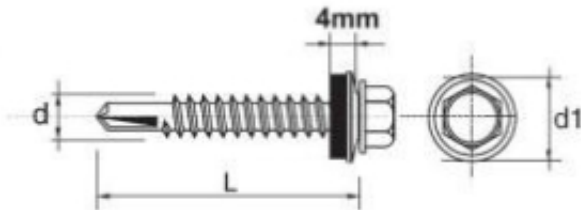

Link do produktu: <https://www.azagro.pl/wkret-samowiertny-impax-z-epdm-5mm-ral9010-5525mm-p-32682.html>

WKREŃ SAMOWIERTNY IMPAX Z EPDM #5MM RAL9010 5.5*25MM

Cena	36,90 zł
Numer katalogowy	635259010*25
Kod producenta	BF5552514MR9010
Kod EAN	5901845900775

Opis produktu

SAMOWIERCĄCY WKREŃ IMPAX przeznaczony jest do mocowania blach do stalowych konstrukcji nośnych, lekkich profili. Wkręty z podkładką uszczelniającą o średnicy 14 mm powlekana gumą EPDM lub bez podkładki.

Dane techniczne:

Materiał: utwardzona stal SAE 1022

Pokrycie: ocynkowane min. 12 Å/m

Główna: główka wkręta 5/16" roz. 4,8-5,5, główka wkręta 3/8" roz. 6,3

Rozmiar : 5,5x25

Zdolność przewiercenia (mm): 1,5-5 mm

Głębokość zaczepienia max (mm): 15,0