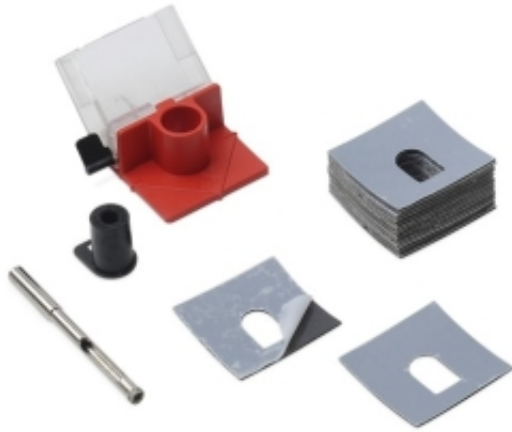

Dane aktualne na dzień: 15-12-2025 22:53

Link do produktu: <https://www.azagro.pl/zestaw-z-wiertlem-easy-gres-na-mokro-fi-10mm-p-33662.html>

ZESTAW Z WIERTŁEM EASY GRES NA MOKRO FI 10MM

Cena	53,34 zł
Numer katalogowy	RI 04929
Kod producenta	04929
Kod EAN	8413797049299

Opis produktu

Dzięki funkcjonalnej konstrukcji zbiorniczka wodnego z zaworkiem regulującym wypływ wody, prowadnica Easy Gres umożliwia wykonywanie otworów zarówno w pionie, jak i w poziomie. Dwustronne przylepce umożliwiają łatwe mocowanie prowadnicy Easy Gres na dowolnej powierzchni, w której ma być wykonany otwór.