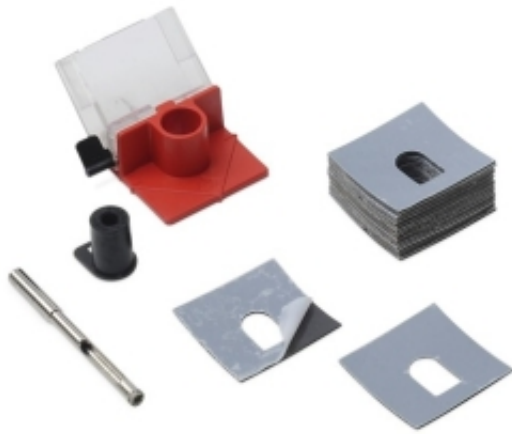

Dane aktualne na dzień: 15-12-2025 22:53

Link do produktu: <https://www.azagro.pl/zestaw-z-wiertlem-easy-gres-na-mokro-fi-6mm-p-33660.html>

ZESTAW Z WIERTŁEM EASY GRES NA MOKRO FI 6MM

Cena	49,43 zł
Numer katalogowy	RI 04927
Kod producenta	04927
Kod EAN	8413797049275

Opis produktu

Dzięki funkcjonalnej konstrukcji zbiorniczka wodnego z zaworkiem regulującym wypływ wody, prowadnica Easy Gres umożliwia wykonywanie otworów zarówno w pionie, jak i w poziomie. Dwustronne przylepce umożliwiają łatwe mocowanie prowadnicy Easy Gres na dowolnej powierzchni, w której ma być wykonany otwór.